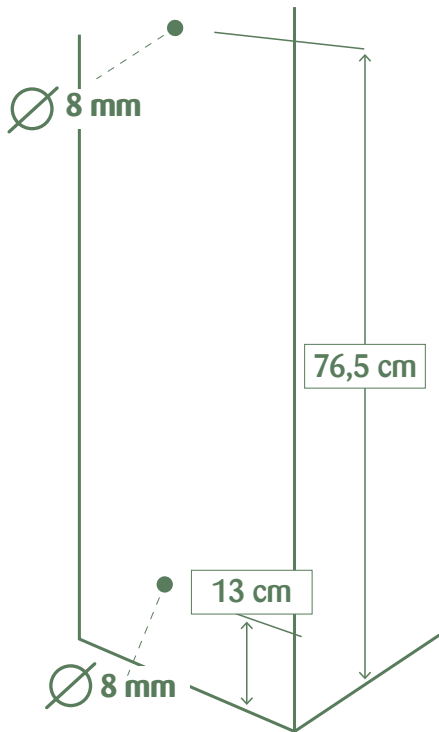

5

Anpassad till
betongvägg

Ø 5,0 x 50

JELTEC
Gör jobbet lättare

Jeltec AB
Idögatan 35
58278 Linköping

www.jeltec.se
Tel: 013-14 83 00

6

OBS!!