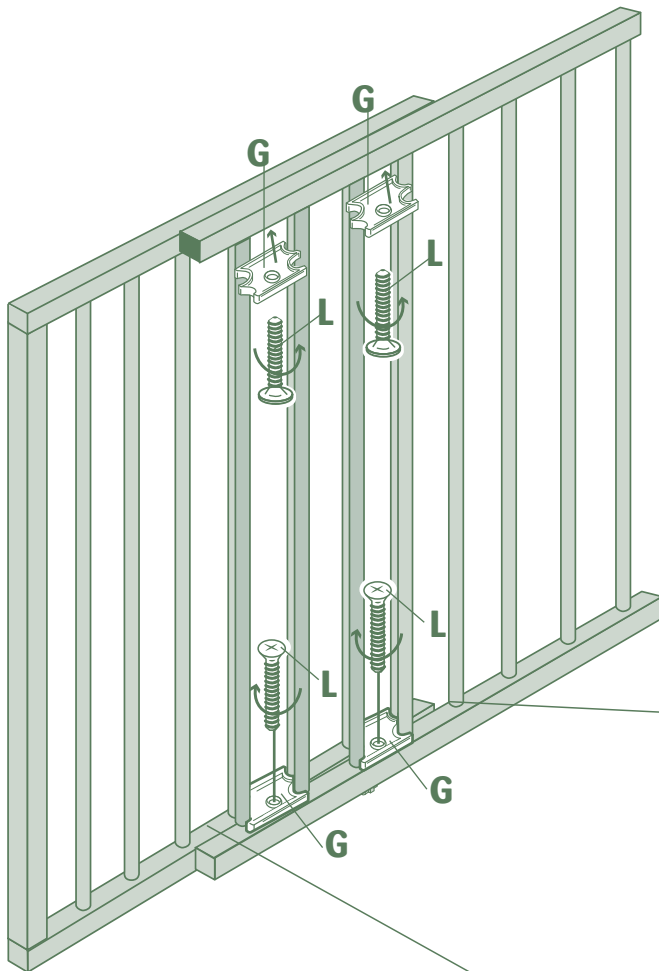

8

JELTEC
Gör jobbet lättare

Jeltec AB
Idögatan 35
58278 Linköping

www.jeltec.se
Tel: 013-14 83 00