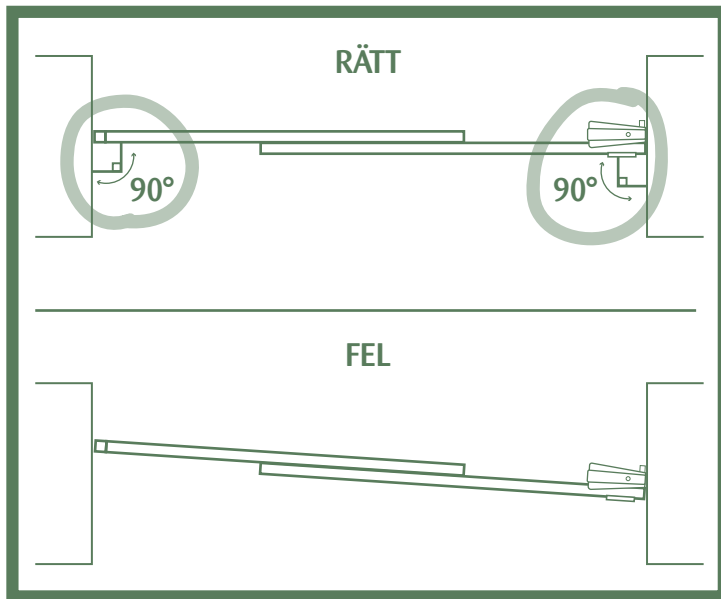

5

Anpassad till
betongvägg

Ø 5,0 x 50

JELTEC
Gör jobbet lättare

Jeltec AB
Idögatan 35
58278 Linköping

www.jeltec.se
Tel: 013-14 83 00

6

OBS!!