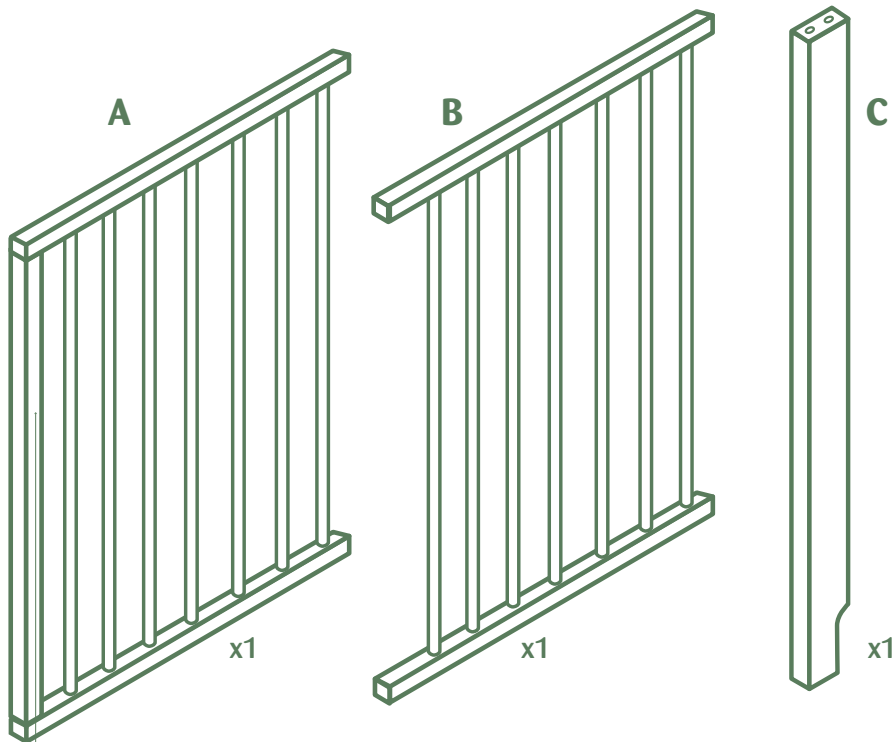

Stadig

Monteringsinstruktioner framför dörröppning

JELTEC
Gör jobbet lättare

Jeltec AB
Idögatan 35
58278 Linköping

www.jeltec.se
Tel: 013-14 83 00