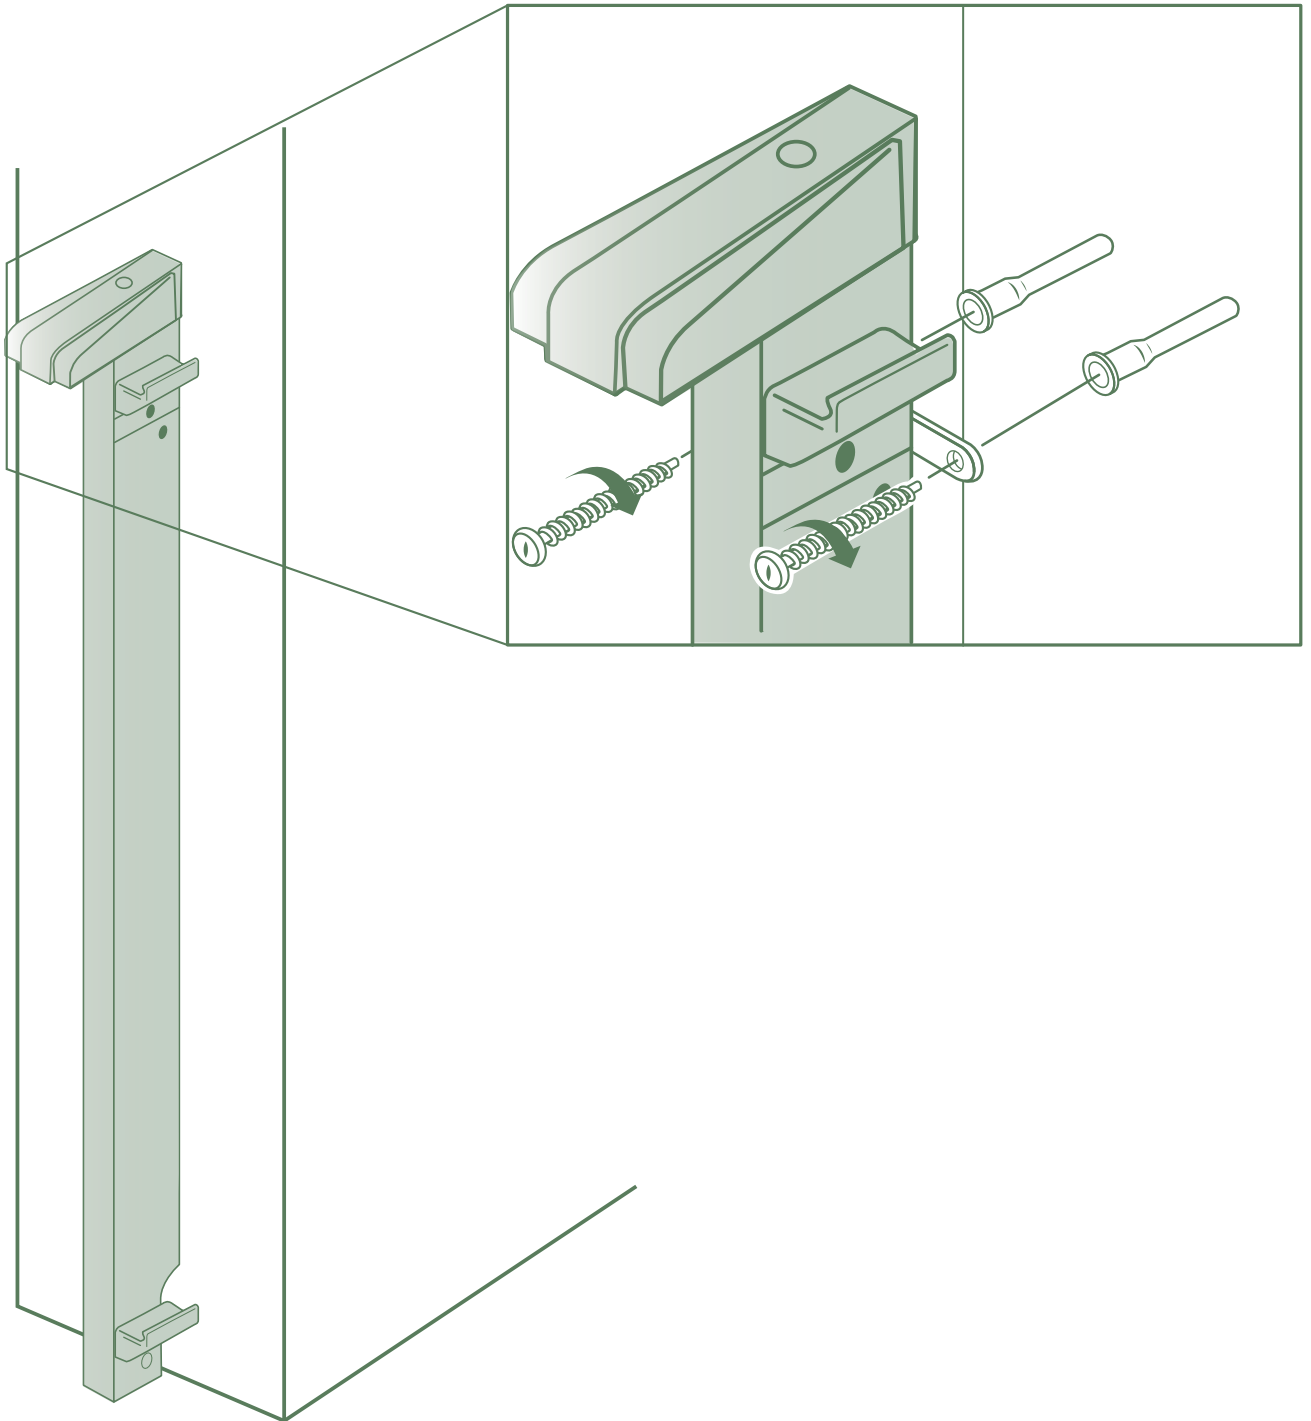

5

Anpassad till
betongvägg

Ø 5,0 x 50

JELTEC
Gör jobbet lättare

Jeltec AB
Idögatan 35
58278 Linköping

www.jeltec.se
Tel: 013-14 83 00

6

OBS!!