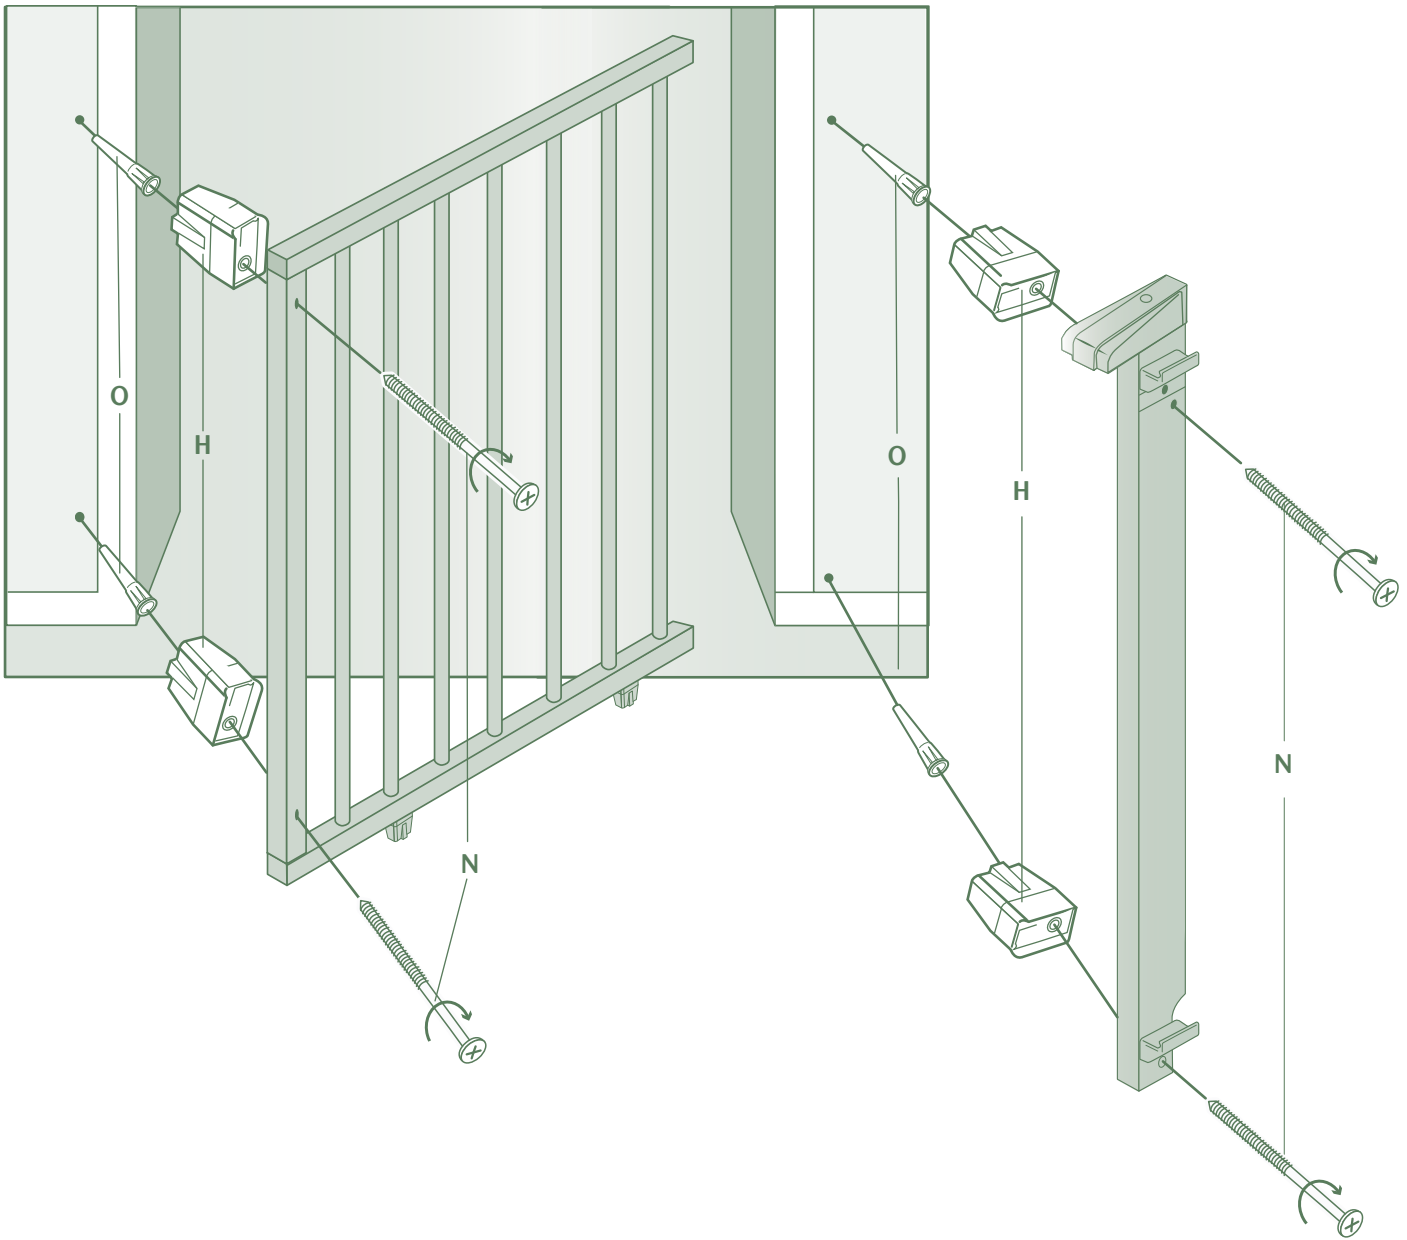

5

JELTEC
Gör jobbet lättare

Jeltec AB
Idögatan 35
58278 Linköping

www.jeltec.se
Tel: 013-14 83 00