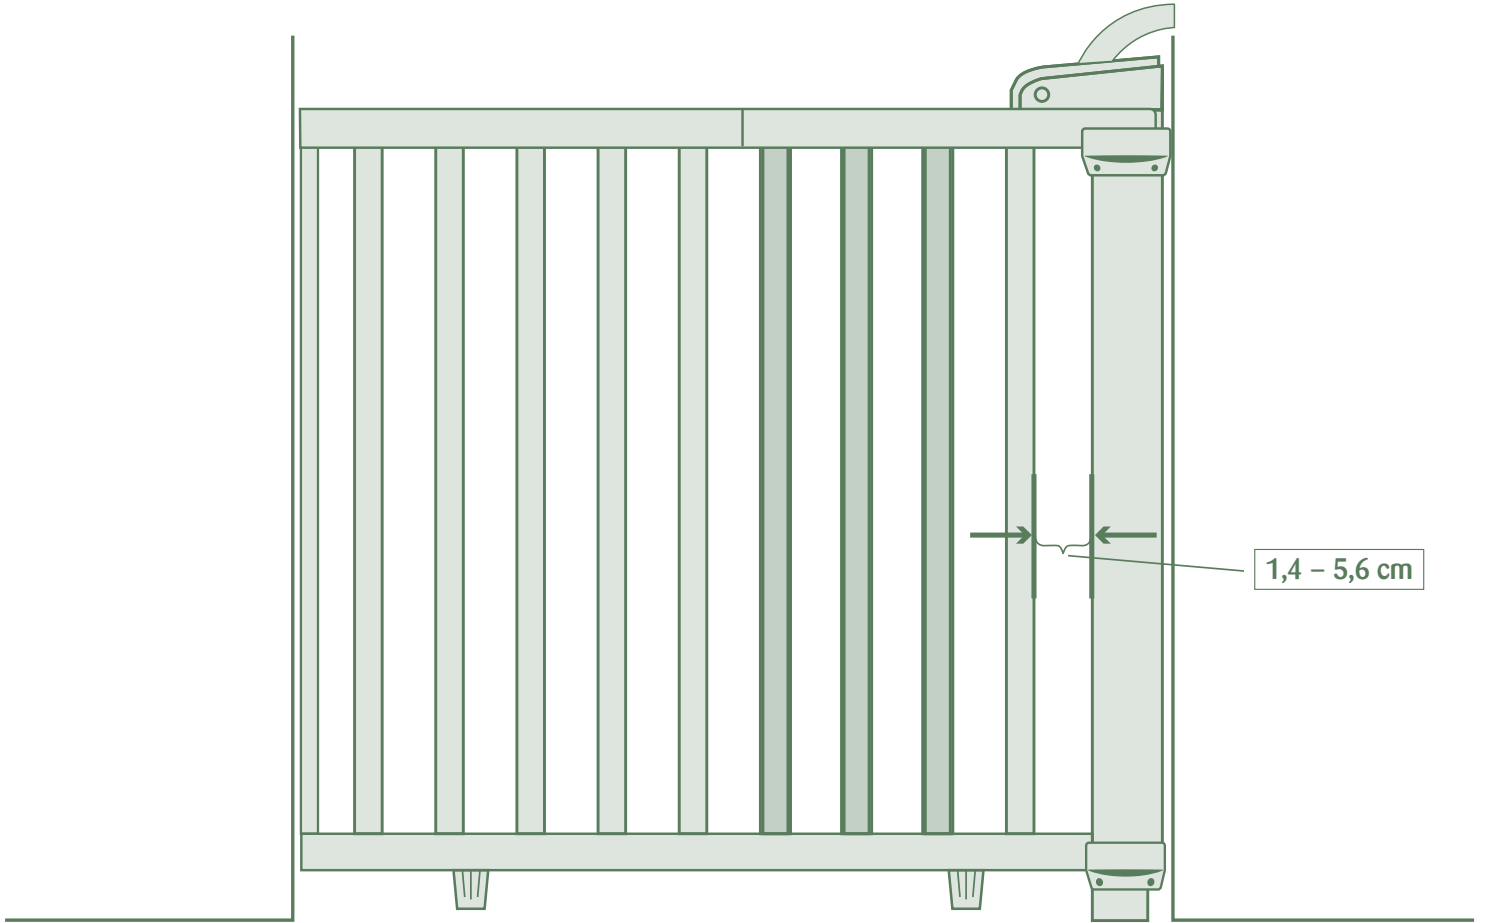

7

JELTEC
Gör jobbet lättare

Jeltec AB
Idögatan 35
58278 Linköping

www.jeltec.se
Tel: 013-14 83 00