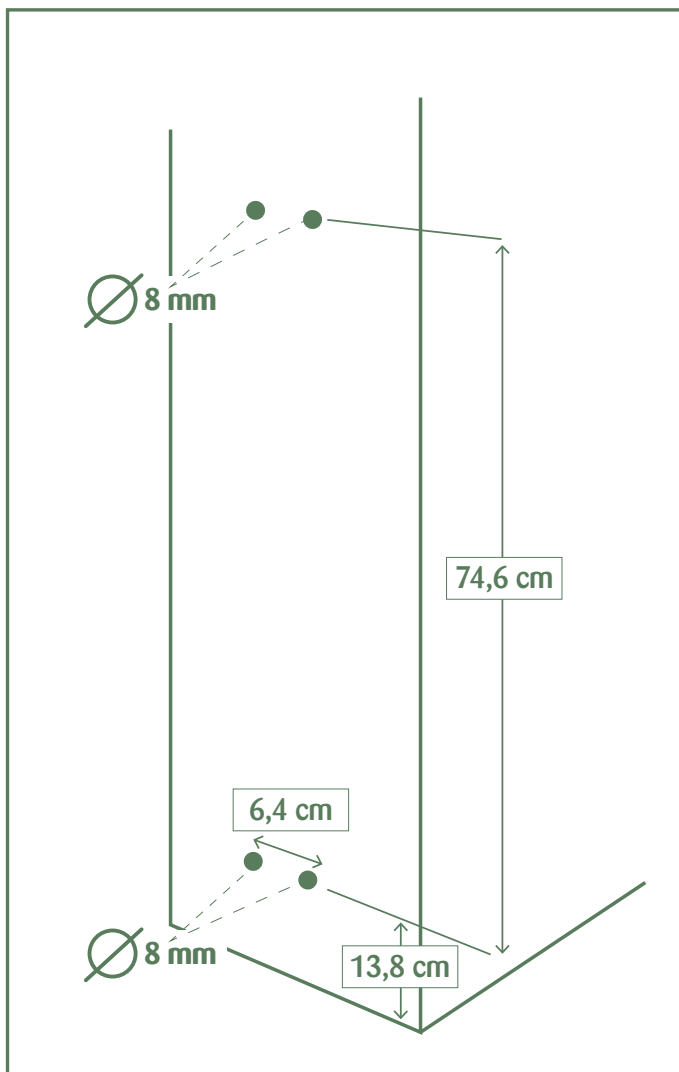

4

JELTEC
Gör jobbet lättare

Jeltec AB
Idögatan 35
58278 Linköping

www.jeltec.se
Tel: 013-14 83 00