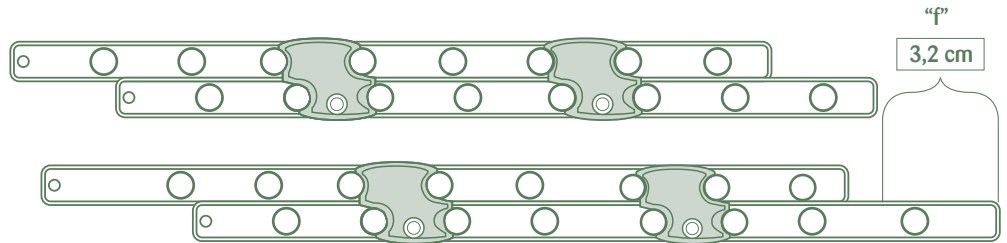

8

JELTEC
Gör jobbet lättare

Jeltec AB
Idögatan 35
58278 Linköping

www.jeltec.se
Tel: 013-14 83 00