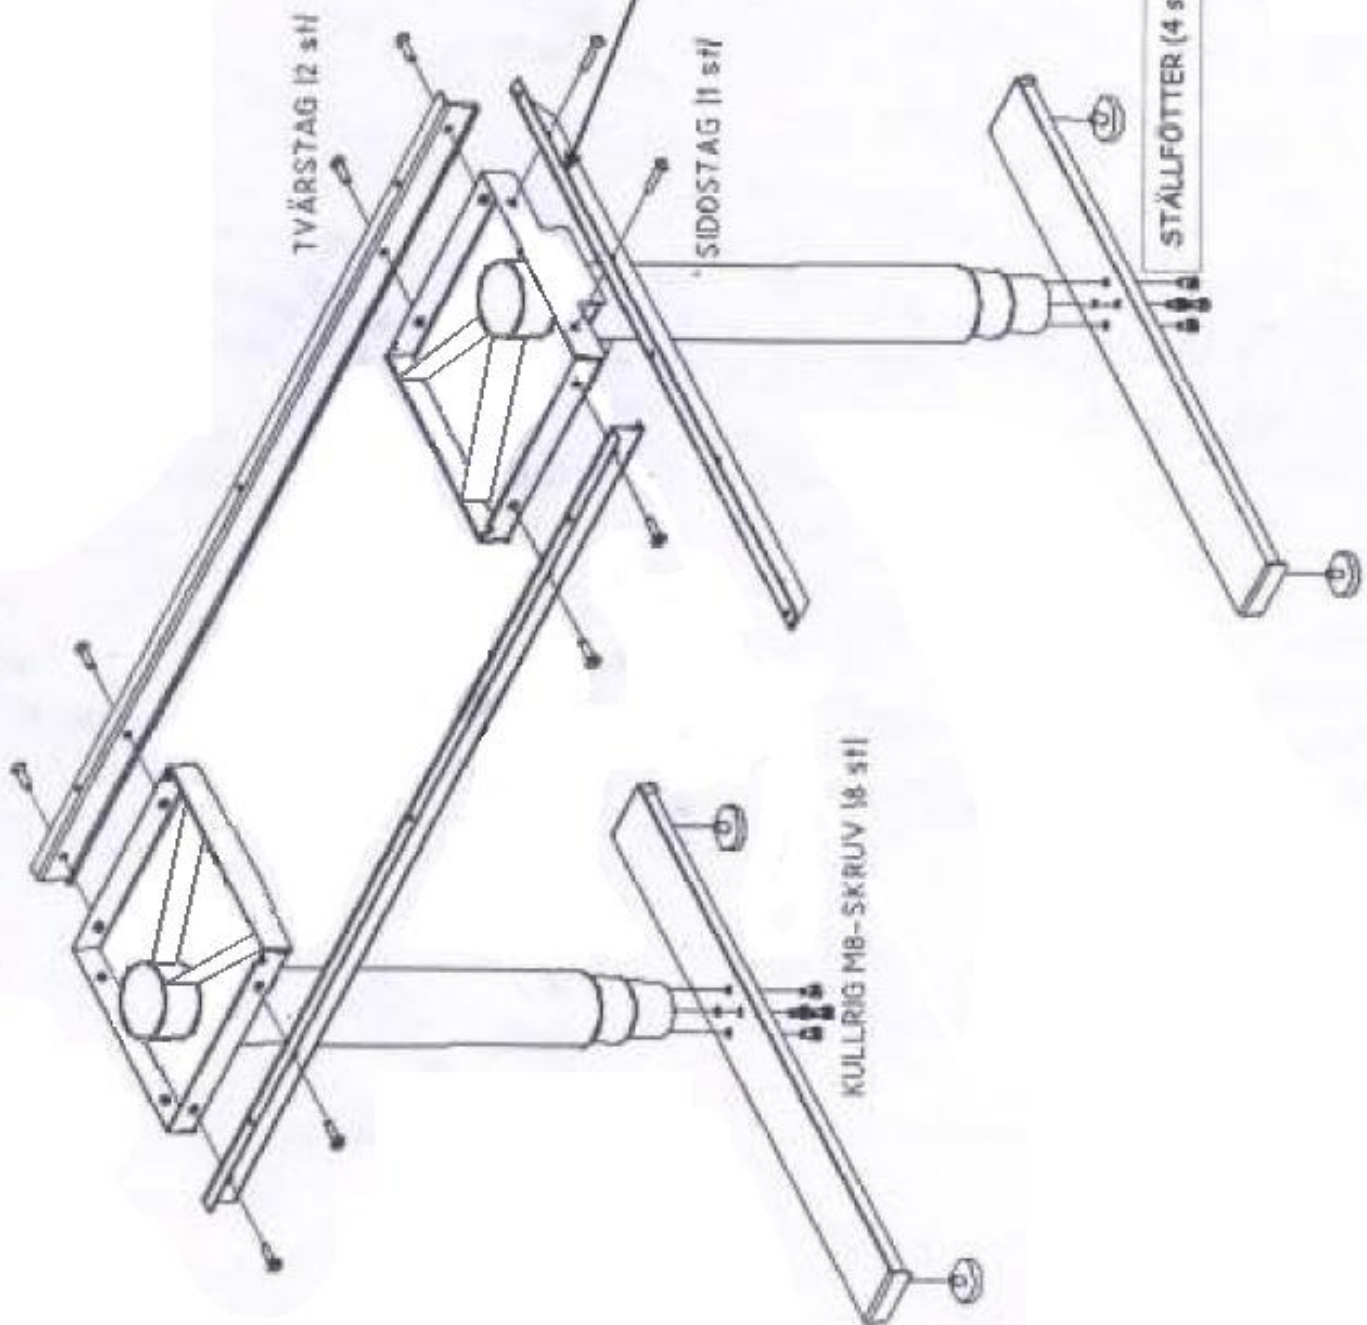

FÖRSÄNKT MB-SKRUV (10 st)

TVÄRSTAG 12 st

Används endast till hörmaskivor

SIDOSTAG 11 st

STÄLLFÖTTER (4 st)

KULLRIG MB-SKRUV 18 st